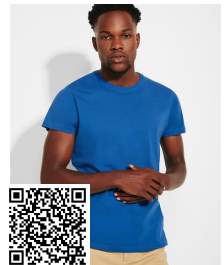

DOGO PREMIUM CA6502