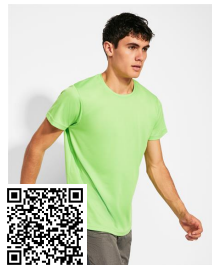

CAMIMERA CA0450