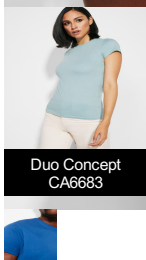

DOGO PREMIUM CA6502

Duo Concept
CA6683

5XL KIDS 4XL

DESCRIPCIÓN

Camiseta de manga corta. Cuello redondo de 4 capas en canalé 1x1 con cubrecosturas de hombro a hombro. Costuras laterales.

COMPOSICIÓN

100% algodón, punto liso, 165 g/m². Color gris vigoré 58: 85% algodón / 15% viscosa.

OBSERVACIONES

*Talla 4XL en los colores: blanco 01, negro 02, marino 55, verde botella 56, royal 05 y gris 58. *Talla 5XL en color blanco 01 y negro 02. *Etiqueta removible. *Disponible tallas infantiles. *Disponible mujer.

TALLAS

Adultos:: S · M · L · XL · 2XL · 3XL · 4XL · 5XL / Niños:: 3/4 · 5/6 · 7/8 · 9/10 · 11/12

CANTIDADES

	Caja	Pack
Adultos:	100 ud.	5 ud.
Niños:	100 ud.	5 ud.